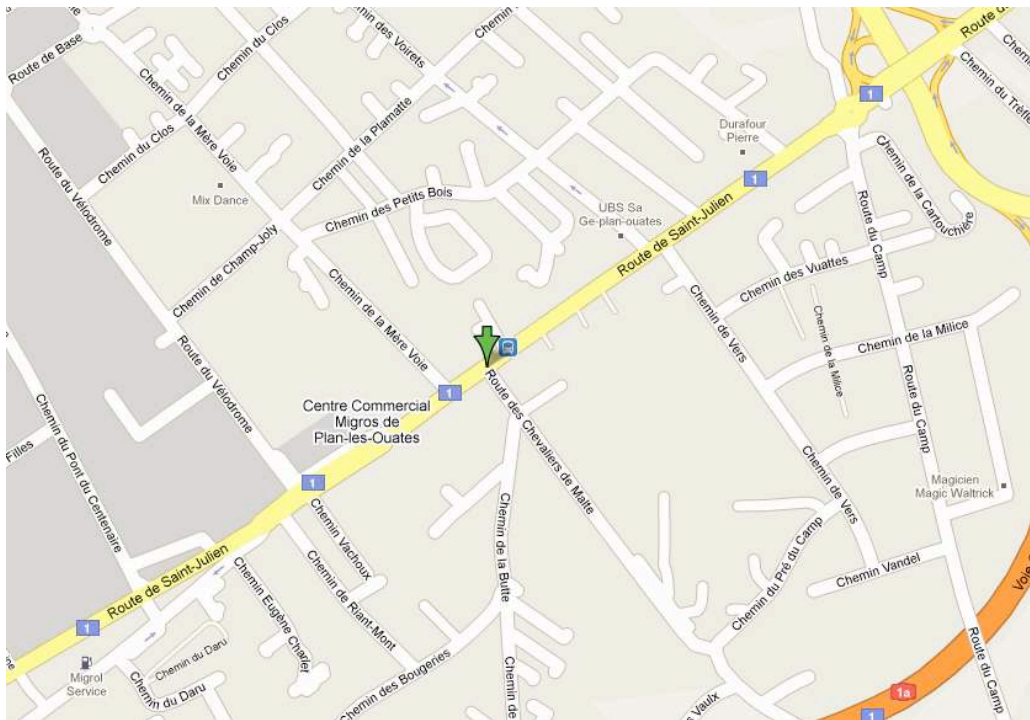

## Salle communale de Plan-les-Ouates

**Adresse :** Route des Chevaliers-de-Malte 9, 1228 Plan-les-Ouates

**Accès :** Bus 4 et D (arrêt Plan-les-Ouates) voir plan  
Parking à disposition au chemin de la Butte

Direction Genève via Carouge

Direction France et autoroute de contournement